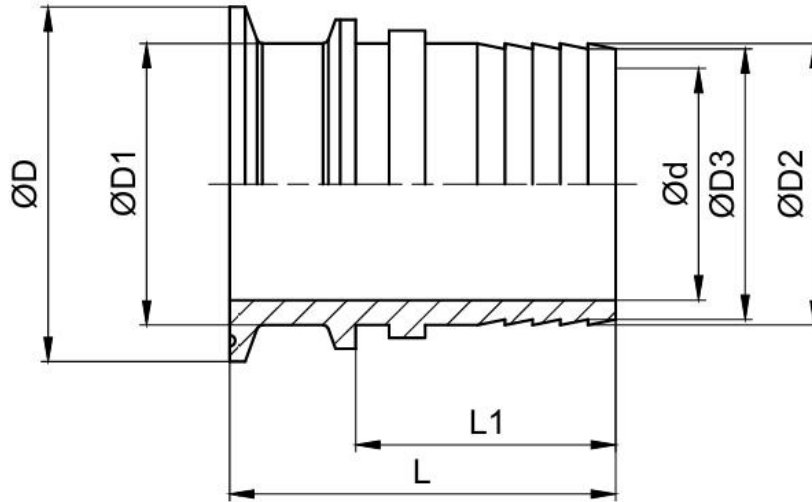

快装软管拷贝林 3A
 Ferrule Hose Coupler 3A

材 质 Material: 304 / 316
 规 格 Size: 25-63

Size	ØD	ØD1	ØD2	ØD3	Ød	L	L1
25	50.5	25.4	25.5	22.5	20.5	75	46
32	50.5	30	32	28.5	27	74	50.5
38	50.5	38	38	34	33	76	50.5
51	64	50.8	51	47	45	77	51.5
63	77.5	63.5	63.5	61.5	29.5	95.5	69